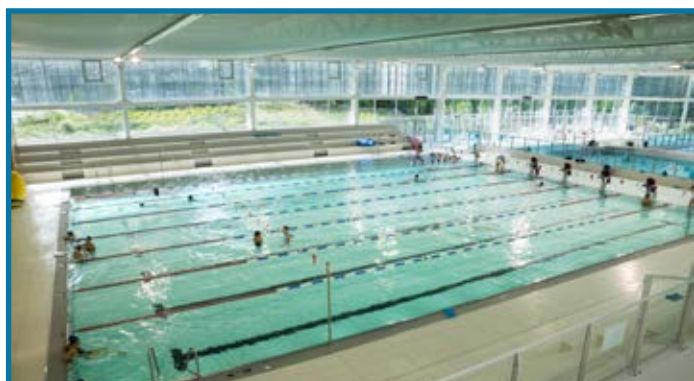

RÉ- INVENTONS LA PISCINE

PROJETS

Ces 50 dernières années, Variopool a élaboré une liste de références impressionnante qui compte plus de 700 installations. La plus grande partie de ces équipements est encore en activité, et nous en sommes fiers. Variopool équipe des piscines de récréation, mais aussi des piscines pour des événements de haut niveau, comme les championnats mondiaux. Sur ces pages, vous trouverez une sélection non exhaustive de nos projets.

Centre d'éducation sportive, Szczecin (Pologne):
Fond mobile & Mur mobile à déplacement vertical

Complexe Aquatique, Noisy le Grand:
Fond mobile

Piscine Aqualia, Colmar:
Fond mobile

't Beerke, Beerse (Belgique):
Fond mobile & Mur mobile à déplacement vertical