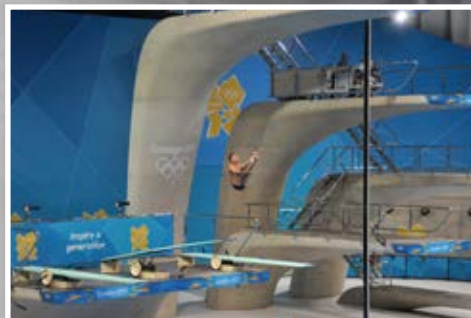

Outre notre parrainage de l'équipe de plongeon néerlandaise, la KNZB peut également compter sur notre implication en tant que « fournisseur technique ». L'une de nos priorités est la réflexion sur de nouvelles formes d'installations et l'utilisation optimisée des espaces et de la surface de bassins.

FINA (Fédération Internationale de Natation)

Variopool est partenaire officiel de la FINA. Variopool offre une solution complète à la fédération, et nous installons nos équipements dans le monde entier, dont la piscine Olympique à Londres (2012) et la piscine pour les championnats du monde à Kazan (2015).

LEN (Ligue Européenne de Natation)

La LEN est une organisation à but non lucratif, et dont la mission principale est de promouvoir la natation dans son le plus large. La fédération organise des championnats en natation, plongeon, natation synchronisée et water-polo. 51 fédérations de natation nationales y sont affiliées, dont la F.F.N.

IAKS (International Association for Sports and Leisure Facilities)

L'« International Association for Sports and Leisure Facilities » (IAKS) est une organisation mondiale à but non lucratif, reconnue par le Comité International Olympique. L'IAKS compte environ 1.000 membres, dispersés sur 110 pays et réunit des architectes, des représentants de l'industrie du sport, des organisations sportives et des institutions publiques.