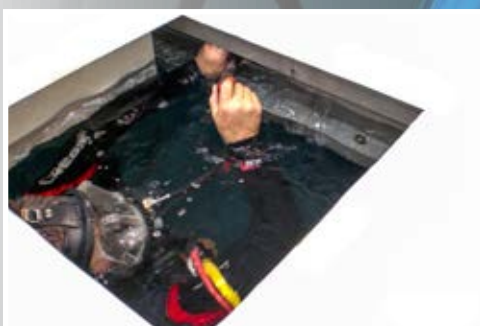

Nous essayons naturellement de les éviter, mais si jamais vous deviez rencontrer des problèmes ou des perturbations, vous pouvez toujours appeler notre équipe de collaborateurs du département Service après-vente et entretien. Si lors de l'installation du système un modem est mis en place, nous pouvons surveiller le système à distance, depuis les locaux de Variopool, et diagnostiquer une éventuelle panne. Variopool vous fournit également un rapport clair et transparent après chaque inspection ou contrôle, qui vous permet de connaître l'état des différents éléments du système et d'anticiper d'éventuels travaux à prévoir.

Opter pour le service d'après-vente et entretien de Variopool offre beaucoup d'avantages :

- Des pièces détachées garanties d'origine,
- Un an de garantie pièces et main-d'œuvre sur le matériel remplacé,
- Une équipe de techniciens et plongeurs qualifiés à votre service.