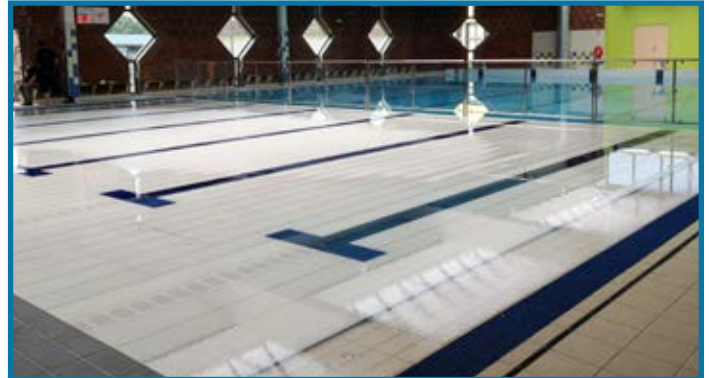

RÉ- INVENTONS LA PISCINE

PROJETS

Ces 50 dernières années, Variopool a élaboré une liste de références impressionnante qui compte plus de 700 installations. La plus grande partie de ces équipements est encore en activité, et nous en sommes fiers. Variopool équipe des piscines de récréation, mais aussi des piscines pour des événements de haut niveau, comme les championnats mondiaux. Sur ces pages, vous trouverez une sélection non exhaustive de nos projets.

Centre d'éducation sportive, Szczecin (Pologne):
Fond mobile & Mur mobile à déplacement vertical

Complexe Aquatique, Noisy le Grand:
Fond mobile

Piscine Aqualia, Colmar:
Fond mobile

't Beerke, Beerse (Belgique):
Fond mobile & Mur mobile à déplacement vertical

Thermalbad Brig (Suisse):
Fond mobile

Rozenbroeken, Gand (Belgique):
Fond mobile & Mur mobile à déplacement vertical en 3 parties

Hofbad, Den Haag (Pays-Bas):
Fond mobile & Mur mobile à déplacement vertical

Aquacomplex Bergen, Bergen (Norvège):
Fond mobile & rampe ajustable

Alvesta Simhal, Alvesta (Suède):
Fond mobile, escalier intégré et plateforme mobile Variolift

Centre de Natation Communautaire, Abbeville:
Fond mobile et Mur basculant sur charnières