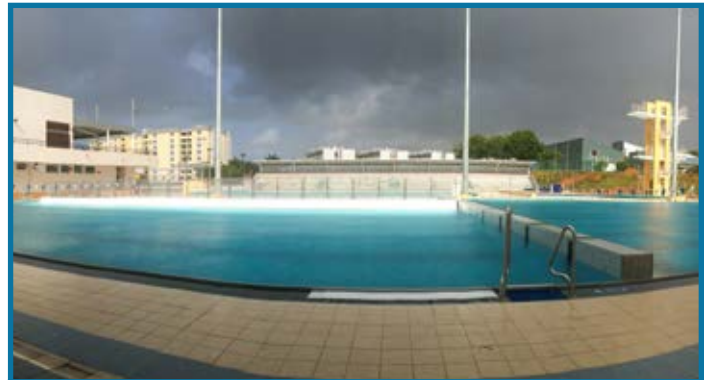

RÉ- INVENTONS LA PISCINE

PROJETS

Ces 50 dernières années, Variopool a élaboré une liste de références impressionnante qui compte plus de 700 installations. La plus grande partie de ces équipements est encore en activité, et nous en sommes fiers. Variopool équipe des piscines de récréation, mais aussi des piscines pour des événements de haut niveau, comme les championnats mondiaux. Sur ces pages, vous trouverez une sélection non exhaustive de nos projets.

Aquacomplex Bergen, Bergen (Norvège):
Fond mobile & rampe ajustable

Alvesta Simhal, Alvesta (Suède):
Fond mobile, escalier intégré et plateforme mobile Variolift

Centre de Natation Communautaire, Abbeville:
Fond mobile et Mur basculant sur charnières

Centre Aquatique Municipal, Annemasse:
Fond mobile et Mur basculant sur charnières

Piscine de Petit manoir Le Lamentin, Martinique:
Fond mobile et Mur basculant sur charnières

Centre Aquatique National, Kazan (Russie):
Fonds mobiles & Mur mobile à déplacement horizontal