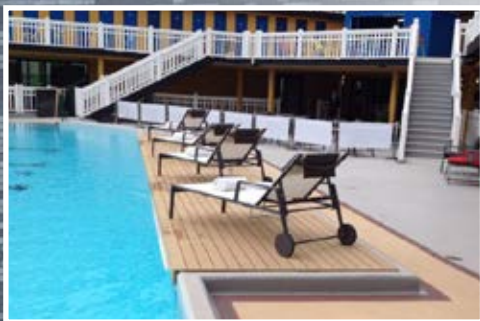

Grâce à cette diversité de configurations, le paradis aquatique gantois attire une grande variété de visiteurs. Dans une situation « optimal », l'on peut mettre en place trois couloirs de cinquante mètres, sept couloirs de vingt-cinq mètres et sept couloirs de vingt-deux mètres dans le bassin. Une autre possibilité est de faire jouer les enfants dans les petits couloirs, ou de leur donner des cours de natation, et d'organiser des cours d'aqua jogging de l'autre côté, en faisant usage des deux fonds mobiles.

Varioplay propose aussi une table de jeux d'eau. Il s'agit d'un grand plateau équipé de moulins et de régulateurs, qui permet aux enfants de manipuler, contrôler et piloter des courants d'eau, et qui leur apprend de manière ludique à être à l'aise dans l'eau. Tous les matériaux sont adaptés aux enfants, pour une utilisation en toute sécurité. La table d'eau peut être placée dans tous les bassins d'eau jusqu'à 30 ou 40 cm.

VARIO DECK
COVERING YOUR ENERGY

VARIO PLAY
ADDING FUN TO YOUR POOL

VARIO POOL
UN INVESTISSEMENT À TOUS LES NIVEAUX

**HOLLAND
AQUASIGHT**
HIGH END PRIVATE POOLS

SÉLECTION DE PRODUITS ASSOCIÉS

VARIODECK

LA COUVERTURE THERMIQUE DE VOS BASSINS

Variodeck est une marque de Variopool. Variodeck conçoit, fabrique et installe des couvertures thermiques pour piscines, dans différentes tailles et matériaux. Les couvertures thermiques sont un bon complément au catalogue de produits Variopool. Ainsi, nous pouvons vous offrir un ensemble en mettant par exemple le fond mobile en mode « nuit », et en recouvrant le restant de la zone avec une couverture Variodeck, pour garantir une protection totale du bassin.