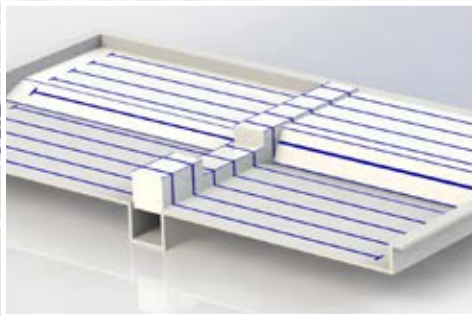

BASSIN MULTI ACTIVITÉS A GAND

Fin 2011, le complexe aquatique de Gand (Belgique) a ouvert ses portes. Le projet comprend entre autres un bassin de natation de compétition de 50 x 25 mètres avec dix couloirs de cinquante mètres de long où l'on peut plonger jusqu'à deux mètres de profondeur. Avec le maître d'ouvrage, Variopool a travaillé à ce que la piscine soit adaptée à différents groupes-cibles et pour tous types d'activités. Deux fonds mobiles et un mur mobile à déplacement vertical en trois parties ont été installés dans le bassin. Les profondeurs des deux fonds peuvent facilement être adaptées, en toute indépendance. La combinaison avec la paroi mobile à déplacement vertical crée de nombreuses possibilités; ainsi la partie centrale de la paroi mobile peut être placée à 1,40 mètre sous le niveau de l'eau, ce qui permet de nager sur des distances de cinquante mètres dans cette partie centrale du bassin.

Grâce à cette diversité de configurations, le paradis aquatique gantois attire une grande variété de visiteurs. Dans une situation « optimal », l'on peut mettre en place trois couloirs de cinquante mètres, sept couloirs de vingt-cinq mètres et sept couloirs de vingt-deux mètres dans le bassin. Une autre possibilité est de faire jouer les enfants dans les petits couloirs, ou de leur donner des cours de natation, et d'organiser des cours d'aqua jogging de l'autre côté, en faisant usage des deux fonds mobiles.

Comme le projet à Gand connaît un réel succès, Variopool travaille à la mise en place d'équipements similaires à Bruges. Il s'agit d'un projet typique qui fait appel aux nombreuses options offertes par Variopool. La diversité qui existe tant au niveau des profondeurs que des longueurs du bassin font que la piscine est multifonctionnelle pour un grand public, et en fait une championne à tous les niveaux!