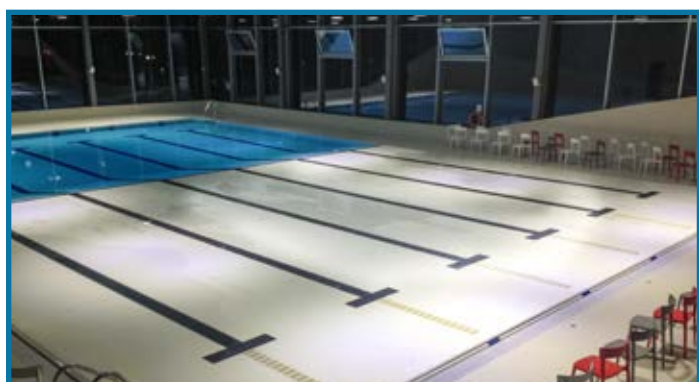

RÉ- INVENTONS LA PISCINE

PROJETS

Ces 50 dernières années, Variopool a élaboré une liste de références impressionnante qui compte plus de 700 installations. La plus grande partie de ces équipements est encore en activité, et nous en sommes fiers. Variopool équipe des piscines de récréation, mais aussi des piscines pour des événements de haut niveau, comme les championnats mondiaux. Sur ces pages, vous trouverez une sélection non exhaustive de nos projets.

Centre d'éducation sportive, Szczecin (Pologne):
Fond mobile & Mur mobile à déplacement vertical

Complexe Aquatique, Noisy le Grand:
Fond mobile

Piscine Aqualia, Colmar:
Fond mobile

't Beerke, Beerse (Belgique):
Fond mobile & Mur mobile à déplacement vertical