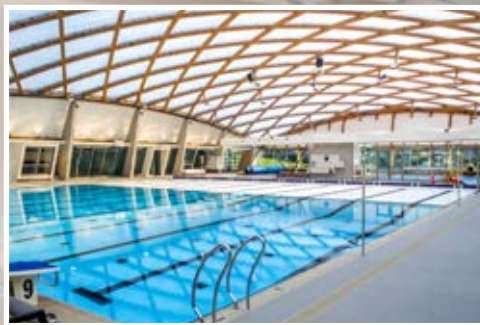

Les fonds mobiles sont déclinables dans pratiquement toutes les dimensions, permettant de les adapter à différents types de bassins et d'applications.

Les fonds mobiles de Variopool satisfont aux standards de qualité les plus élevés, également en ce qui concerne les exigences en matière d'hygiène. Des grilles sont intégrées dans la surface du fond pour ne pas interrompre la circulation de l'eau. Le système de propulsion se trouve à l'extérieur du bassin, ce qui exclut la pollution de l'eau par de l'huile hydraulique. Le fond de piscine est équipé de trappes d'accès qui permettent aux plongeurs et aux robots de nettoyage d'accéder sous le fond mobile pour des besoins d'entretien et de nettoyage réguliers.

Les installations de Variopool satisfont aux normes européennes en vigueur, notamment la norme EN 13451-11. De plus, nos produits ont également passé avec succès les tests de la société d'autorité Lloyd's.

Les fonds mobiles de piscines Variopool sont disponibles en 2 versions :

- Châssis de base en acier inoxydable recouvert de panneaux en polypropylène,
- Châssis de base en acier inoxydable recouvert de panneaux en polyester,
- Châssis de base en acier inoxydable recouvert d'une surface permettant la pose de matériaux divers (carrelage, pierre, etc.).