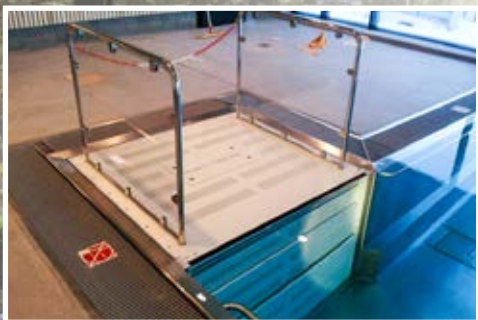

IGH

↑
SERVICE
LEVEL

ACCESSOIRES INNOVANTS

OPTIONS SUPPLÉMENTAIRES NOVATRICES

Notre département Recherche & Développement est continuellement occupé à améliorer nos produits existants et à développer de nouvelles applications. Pour nous, la convivialité d'utilisation et le rendement maximal de la surface de bassin priment.

PLATE-FORME MOBILE POUR PERSONNES À MOBILITÉ RÉDUITE

L'installation d'une plate-forme mobile pour les personnes à mobilité réduite leur permet d'entrer facilement dans la piscine. L'ascenseur est réglable en hauteur et facile à manœuvrer, par bouton poussoir ou télécommande. Il est possible d'installer des mains courantes démontables et d'équiper la plate-forme mobile de garde-corps en polycarbonate.