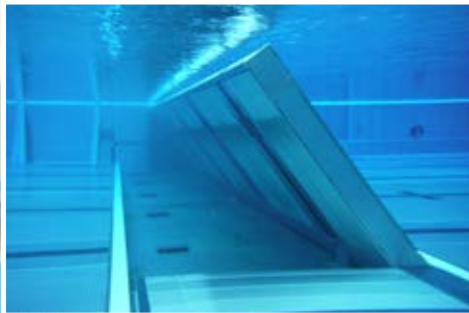

MURS MOBILES À DÉPLACEMENT VERTICAL

Les murs mobiles à déplacement vertical permettent de diviser le bassin en deux zones distinctes, à un endroit fixe. Ils peuvent être conçus en deux ou trois parties, afin d'augmenter les possibilités d'aménagement de la surface de bassin. Il est aussi possible de rendre le mur mobile invisible en l'abaissant dans une fosse au fond du bassin. Cette paroi mobile se manœuvre par le biais d'un système hydraulique, comparable à celui que nous utilisons pour les fonds mobiles de piscines, qui se commande facilement par le biais d'un écran tactile.

MURS MOBILES À DÉPLACEMENT HORIZONTAL

Les murs mobiles à déplacement horizontal permettent de diviser un bassin en deux zones de surfaces modulables. Le mur peut être facilement déplacé dans l'eau, manuellement, par deux personnes. Il est également possible d'utiliser deux petits chariots pousseurs motorisés pour plus de confort d'utilisation.

MURS BASCULANTS SUR CHARNIÈRES

Un mur de séparation sur charnières est ancré sur une position fixe dans le fond du bassin. En position de repos, le mur bascule et repose à l'horizontale au fond du bassin. Dans un nouveau bassin à bâtir, la paroi de séparation est intégrée dans une fosse. Une passerelle démontable et des garde-corps permettent d'adapter le mur basculant en passerelle pour les surveillants et les événements sportifs d'envergure.